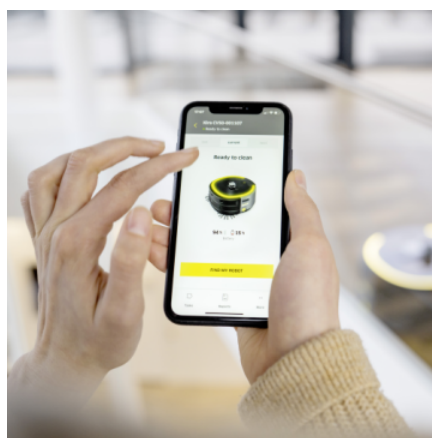

KIRA CV 50

Le robot aspirateur autonome KIRA CV 50 soulage les équipes de nettoyage en prenant en charge l'aspiration des sols très chronophage tandis que le personnel qualifié s'occupe en parallèle de tâches plus complexes.

Référence

1.454-500.0

- Petite hauteur de passage de 32 cm
- Poignée de transport ergonomique et extensible

Caractéristiques techniques

Code EAN		4054278988542
Plateforme de batteries		Plateforme de batterie 36 V
Type de courant	V	36
Dépression	kPa	19,3
Débit d'air	l/s	16
Niveau sonore	dB (A)	57
Rendement surfacique théorique en mode autonome	m ² /h	525
Rendement surfacique	m ² /h	525
Autonomie en mode normal (2 batteries)	min	140
Autonomie en mode ECO! (2 batteries)	min	210
Largeur de travail en aspiration	mm	350
Puissance	W	230
Franchissement de déclivités	%	6
Contenance du réservoir	l	4,5
Vitesse en mode autonome	km/h	1,5
Largeur de passage	mm	650
Hauteur de passage	mm	320
Nombre de batteries requises	Pièce(s)	2
Durée de charge de la batterie avec le chargeur rapide 80 %/100 %	min / h	58 / 81
Raccordement secteur chargeur	V / Hz	100 - 240 / 50 - 60
Poids sans accessoires	kg	15,1

Application KIRA Robots

- Une transparence totale grâce à l'application KIRA Robots avec gestion de flotte, état en temps réel, rapport de nettoyage détaillé et bien plus encore.
- Création et édition faciles de cartes de nettoyage et du planning d'intervention.
- Parfaitement connecté grâce à l'intégration de la téléphonie mobile 4G/LTE ou de la connexion Wi-Fi.