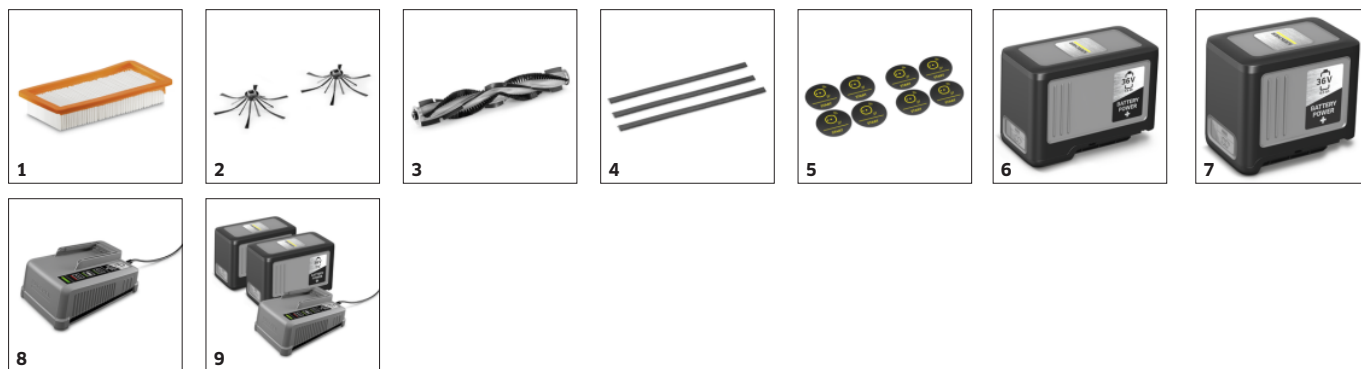

ACCESSOIRES POUR KIRA CV 50

1.454-500.0

		Référence	Descriptif	
ASPIRATEURS				
Filtres				
Filtre intermédiaire moteur pour DS	1	6.414-631.0	Un filtre lavable de haute qualité HEPA et imperméable protège le moteur et retient jusqu'à 99% des particules de poussières.	■
ACCESSOIRES POUR ASPIRO-BROSSEUR POUR MOQUETTES				
Accessoires balai latéral KIRA CV50	2	2.889-428.0		■
Accessoires brosse-rouleau KIRA CV50	3	2.889-429.0		■
Accessoires levre de caoutchouc KIRA CV5	4	2.889-430.0		■
Accessoires étiquette KIRA CV50	5	2.889-431.0		■
BATTERIES				
Batterie Power+ 36/75	6	2.445-043.0	D'une capacité de 7,5 Ah, la batterie POWER+ 36/75 offre un maximum d'autonomie et de performance. Un écran LCD à technologie temps réel indique le temps d'utilisation restant, l'autonomie et la durée de charge restantes en minutes.	☐
Batterie Power+ 36/60	7	2.042-022.0	Batterie lithium-ion Battery Power+ 36 volts puissante d'une capacité de 6,0 Ah assurant une grande autonomie. Avec technologie temps réel innovante via afficheur LCD et surveillance de la tension.	☐
CHARGEURS				
Chargeur rapide Battery Power+ 36/60	8	2.445-045.0	Charger toutes les batteries lithium-ion Kärcher Battery Power et Kärcher Battery Power 36 V avec un courant de charge de 6 A au maximum : grâce au chargeur rapide avec indicateur d'état de fonctionnement à LED. Fixation facile au mur.	☐
KIT DE DÉMARRAGE				
Démarrageur kit Battery Power+ 36/75	9	2.445-070.0		☐

■ Standard. ☐ Accessoires optionnels.